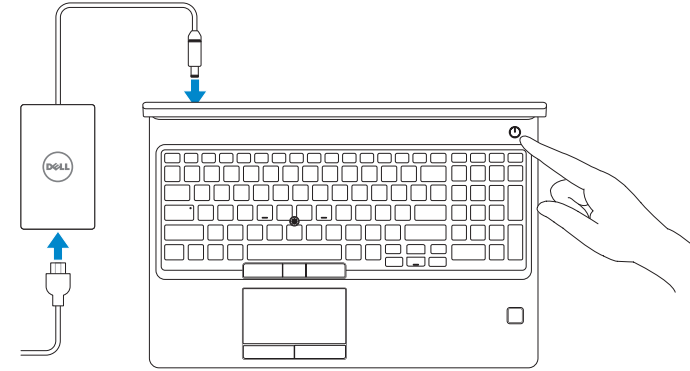

Latitude 5580

Quick Start Guide

Guide de démarrage rapide

Guia de início rápido

Hızlı Başlangıç Kılavuzu

دليل بدء التشغيل السريع

1 Connect the power adapter and press the power button

Branchez l'adaptateur secteur et appuyez sur le bouton d'alimentation

Ligar o transformador e premir o botão para ligar/desligar

Güç adaptörünü takip güç düğmesine basın

قم بتوصيل مهايئ التيار والضغط على زر التشغيل

2 Finish Windows 7 setup

Terminez l'installation de Windows 7 | Concluir a configuração do Windows 7