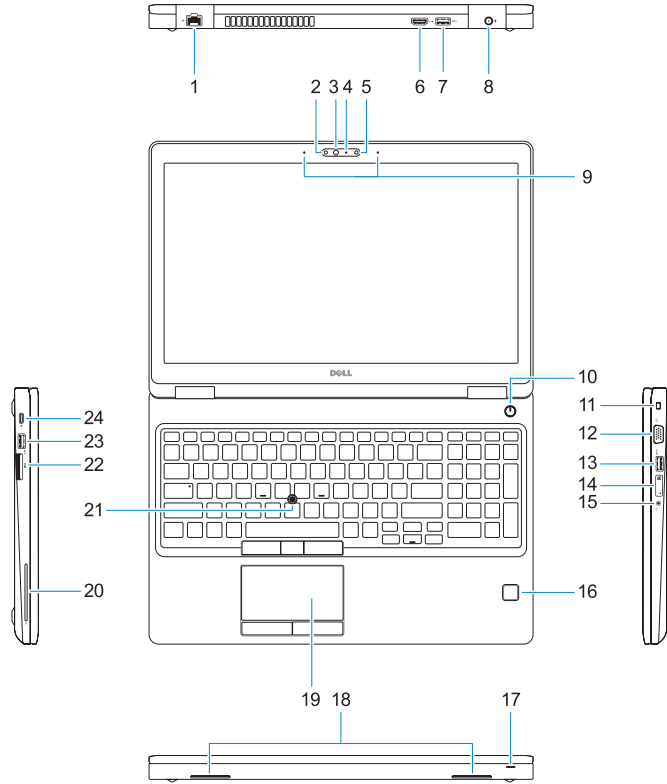

Bilgisayar modeli | طراز جهاز الكمبيوتر

Latitude 15-5580

Connection and use of this communications equipment is permitted by the Nigerian Communications Commission

0D5PRVA00

© 2017 Dell Inc. or its subsidiaries.

© 2017 Microsoft Corporation.

EAC

2017-03

Features

Caractéristiques | Funcionalidades | Özellikler | الميزات

1. Network port
2. Infrared (IR) camera (optional)
3. Infrared emitter (optional)
4. Camera status light (optional)
5. Camera (optional)
6. HDMI port
7. USB 3.0 port
8. Power connector port
9. Dual array microphones
10. Power button
11. Nobel Wedge lock slot
12. VGA port
13. USB 3.0 port with PowerShare
14. uSIM card slot (optional)
15. Headset/Microphone port
16. Touch Fingerprint reader (optional)
17. Battery charge status light
18. Speakers
19. Touchpad
20. Smart card reader (optional)
21. Pointstick (optional)
22. SD Card reader
23. USB 3.0 port
24. DisplayPort over Type-C connector/ optional Thunderbolt™ 3
25. Service tag label

1. Port réseau
2. Caméra infrarouge (en option)
3. Émetteur infrarouge (en option)
4. Voyant d'état de la webcam (en option)
5. Caméra (en option)
6. Port HDMI
7. Port USB 3.0
8. Port du connecteur d'alimentation
9. Deux microphones
10. Bouton d'alimentation
11. Emplacement antivol Noble Wedge
12. Port VGA
13. Port USB 3.0 avec PowerShare
14. Emplacement pour carte micro SIM (en option)
15. Prise pour casque/microphone
16. Lecteur d'empreintes digitales (en option)
17. Voyant d'état de charge de la batterie
18. Haut-parleurs
19. Pavé tactile
20. Lecteur de carte à puce (en option)
21. Trackpoint (en option)
22. Lecteur de carte SD
23. Port USB 3.0
24. Connecteur DisplayPort sur Type-C / Thunderbolt™ 3 en option
25. Étiquette du numéro de série